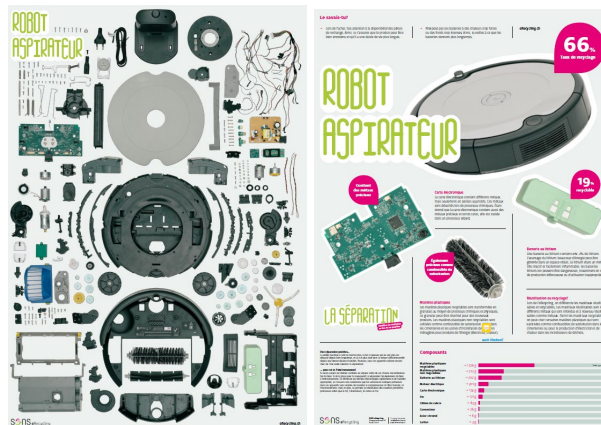

	<p>spécialisés en modélisme (A5)</p> <ul style="list-style-type: none"> Fiche d'information accus de vélos électriques <p>Cadeaux</p> <ul style="list-style-type: none"> Ours d'or (pas toujours disponibles) Battery Bags Cartes d'autographe de Battery-Man T-shirts Battery-Man Poster Battery-Man Casquette Battery-Man Sac en tissu Battery-Man Tatouages Battery-Man 	
<p>Swico Recycling</p>	<p>Cadeaux</p> <p>Nous fournissons des cadeaux adaptés à chaque événement. Nous sommes généralement présents sur place.</p> <p>Nous ne publions pas de catalogue de cadeaux car nous proposons des cadeaux ciblés selon l'événement. N'hésitez pas à nous contacter!</p>	<p>info@swico.ch</p>
<p>SENS eRecycling</p>	<p>Matériel d'exposition</p> <ul style="list-style-type: none"> Affiche déroulante le cycle - "Recyclage des appareils électriques : comment ça marche" Affiche déroulante SENS - "Efficace, fiable et répondant aux exigences de qualité les plus élevées" Affiche déroulante Matières recyclables & polluantes - "Une affaire rondement menée : garder ce qui a de la valeur dans le circuit" <p>→ délai d'environ 3 semaines pour la production</p> <p>Cadeaux</p> <ul style="list-style-type: none"> Stylo-bille 	<p>http://www.erecycling.ch/fr/sens/kontakt</p>

- BD pour enfants Lila & Tim

- Quatuor

- Poster d'appareils

VetroSwiss

- Supports papier**
- Magazine Courrier Bouteille (version électronique:
www.vetroswiss.ch/fr/vetroswiss/courrier-bouteille/)
 - Dépliant A5 (4 pages) «Cycle des bouteilles»